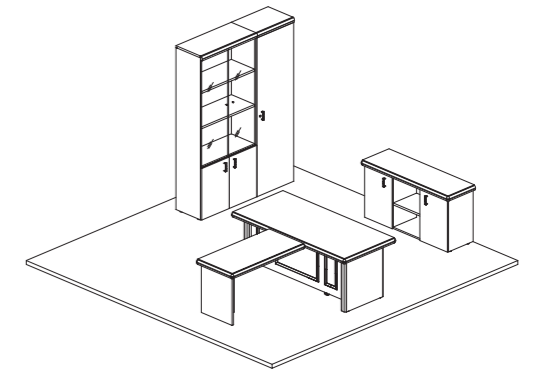

ЦВЕТА КОЛЛЕКЦИИ

ЦВЕТА ЛАМИНАТА:
ЭБОНИ

ОРЕХ КЛАССИК

ВАРИАНТЫ КОМПОЗИЦИЙ

КОМПОЗИЦИЯ 1

СТОЛ РУКОВОДИТЕЛЯ (TRN200) - 1 ШТ.
ПРИСТАВКА БОКОВАЯ УНИВЕРСАЛЬНАЯ (OTM205) - 1 ШТ.
ГРЕДЕНЦИЯ (OTM203) - 1 ШТ.
ШКАФ КОМБИНИРОВАННЫЙ (OTM328) - 1 ШТ.
ГАРДЕРОБ 60 С ЗАМКОМ (OTM329) - 1 ШТ.