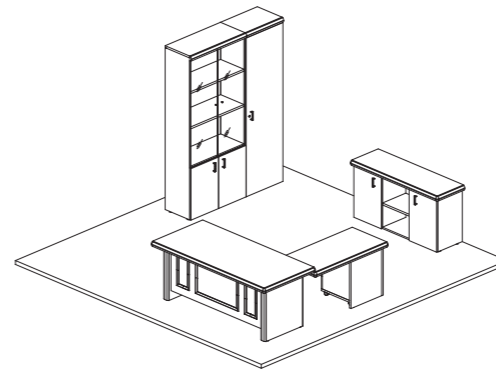

ЦВЕТА КОЛЛЕКЦИИ

ЦВЕТА ЛАМИНАТА:
ЭБОНИ

ОРЕХ КЛАССИК

ВАРИАНТЫ КОМПОЗИЦИЙ

КОМПОЗИЦИЯ 1

СТОЛ РУКОВОДИТЕЛЯ (TRN200) - 1 ШТ.
ПРИСТАВКА БОКОВАЯ УНИВЕРСАЛЬНАЯ (OTM205) - 1 ШТ.
ГРЕДЕНЦИЯ (OTM203) - 1 ШТ.
ШКАФ КОМБИНИРОВАННЫЙ (OTM328) - 1 ШТ.
ГАРДЕРОБ 60 С ЗАМКОМ (OTM329) - 1 ШТ.