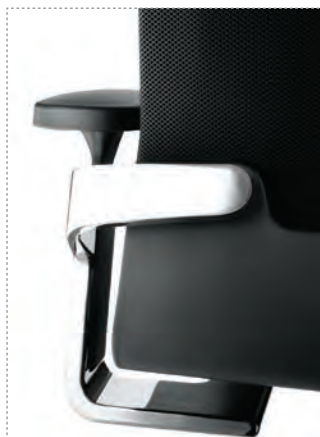

патентованное соединение корпуса кресла с механизмом