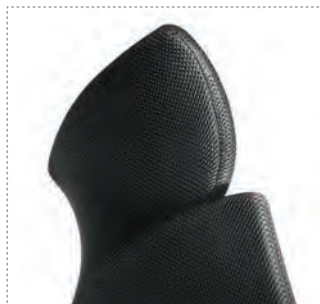

на заказ
подголовник может быть выполнен в fiberflex