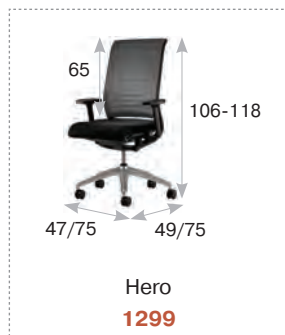

Hero interstuhl

Офисные кресла для сотрудников

Кресло Hero — несомненный герой офисной жизни. Благодаря механизму Autofit Hero автоматически подстраивается под вес сидящего (в диапазоне от 45 до 120 кг). Дополнительно кресло может быть настроено под индивидуальные требования сидящего: по весу, по высоте, глубине и наклону сиденья, по жесткости поддержки поясницы.

производство Германия

дизайн Gerhard Reichert, Eckard Hansen

материал спинка — сетка, сиденье — ткань

цвет сетка серая, ткань черная

база матовый алюминий

Спинка кресла в сетке 3D

Поддержка поясницы регулируется по глубине и высоте (для версии в ткани используется регулировка поддержки поясницы Air Pressure)

Регулировка сиденья по высоте

Синхромеханизм Autofit автоматически настраивается на вес сидящего

Матовая алюминиевая база

Подлокотники, регулируемые по высоте и ширине, с мягкими накладками

Регулировка глубины сиденья